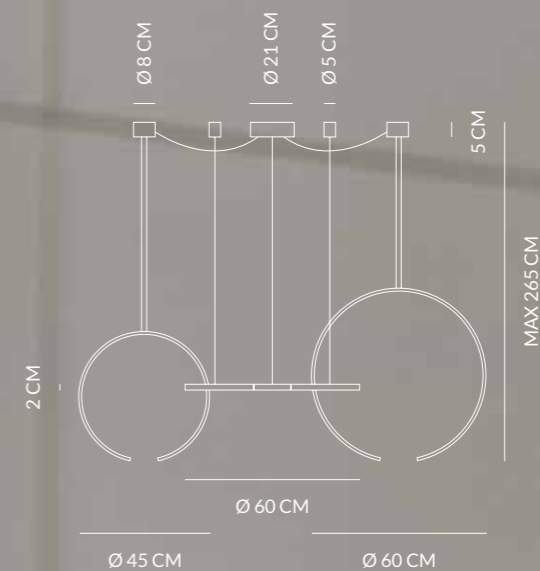

# OLYMPIC

SOSPENSIONE PENDANT LAMP

0074.36  
BIANCO  
SAND WHITE

0074.37  
NERO  
BLACK

KELVIN  
COLOUR TEMPERATURE  
3.000 K

LUMEN  
5.280 LM

VATTAGGIO  
WATTAGE  
100 W

# OLYMPIC

SOSPENSIONE PENDANT LAMP

**0074.30**  
 BIANCO  
 SAND WHITE

**0074.31**  
 NERO  
 BLACK

KELVIN  
 COLOUR TEMPERATURE  
 3.000 K

LUMEN  
 1.280 LM

VATTAGGIO  
 WATTAGE  
 25 W

**0074.32**  
 BIANCO  
 SAND WHITE

**0074.33**  
 NERO  
 BLACK

KELVIN  
 COLOUR TEMPERATURE  
 3.000 K

LUMEN  
 1.580 LM

VATTAGGIO  
 WATTAGE  
 30 W

**0074.34**  
 BIANCO  
 SAND WHITE

**0074.35**  
 NERO  
 BLACK

KELVIN  
 COLOUR TEMPERATURE  
 3.000 K

LUMEN  
 1.580 LM

VATTAGGIO  
 WATTAGE  
 30 W