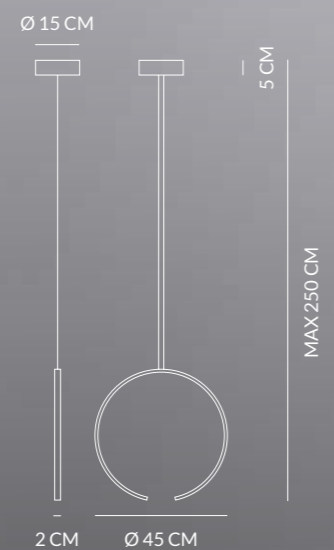

# OLYMPIC

SOSPENSIONE PENDANT LAMP

0074.36  
BIANCO  
SAND WHITE

0074.37  
NERO  
BLACK

KELVIN  
COLOUR TEMPERATURE  
3.000 K

LUMEN  
5.280 LM

VATTAGGIO  
WATTAGE  
100 W

# OLYMPIC

SOSPENSIONE PENDANT LAMP

**0074.30**  
 BIANCO  
 SAND WHITE

**0074.31**  
 NERO  
 BLACK

KELVIN  
 COLOUR TEMPERATURE  
 3.000 K

LUMEN  
 1.280 LM

VATTAGGIO  
 WATTAGE  
 25 W

**0074.32**  
 BIANCO  
 SAND WHITE

**0074.33**  
 NERO  
 BLACK

KELVIN  
 COLOUR TEMPERATURE  
 3.000 K

LUMEN  
 1.580 LM

VATTAGGIO  
 WATTAGE  
 30 W

**0074.34**  
 BIANCO  
 SAND WHITE

**0074.35**  
 NERO  
 BLACK

KELVIN  
 COLOUR TEMPERATURE  
 3.000 K

LUMEN  
 1.580 LM

VATTAGGIO  
 WATTAGE  
 30 W