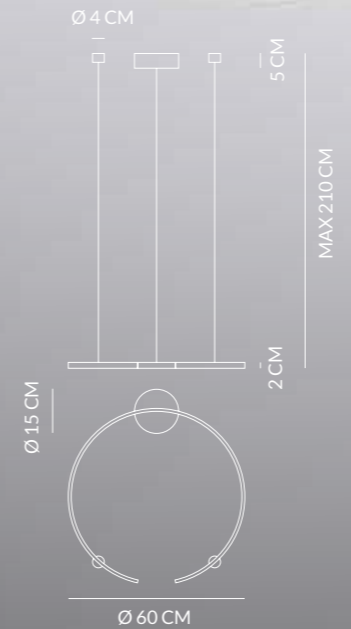

# OLYMPIC

SOSPENSIONE PENDANT LAMP

0074.36  
BIANCO  
SAND WHITE

0074.37  
NERO  
BLACK

KELVIN  
COLOUR TEMPERATURE  
3.000 K

LUMEN  
5.280 LM

VATTAGGIO  
WATTAGE  
100 W

# OLYMPIC

SOSPENSIONE PENDANT LAMP

**0074.30**  
 BIANCO  
 SAND WHITE

**0074.31**  
 NERO  
 BLACK

KELVIN  
 COLOUR TEMPERATURE  
 3.000 K

LUMEN  
 1.280 LM

VATTAGGIO  
 WATTAGE  
 25 W

**0074.32**  
 BIANCO  
 SAND WHITE

**0074.33**  
 NERO  
 BLACK

KELVIN  
 COLOUR TEMPERATURE  
 3.000 K

LUMEN  
 1.580 LM

VATTAGGIO  
 WATTAGE  
 30 W

**0074.34**  
 BIANCO  
 SAND WHITE

**0074.35**  
 NERO  
 BLACK

KELVIN  
 COLOUR TEMPERATURE  
 3.000 K

LUMEN  
 1.580 LM

VATTAGGIO  
 WATTAGE  
 30 W